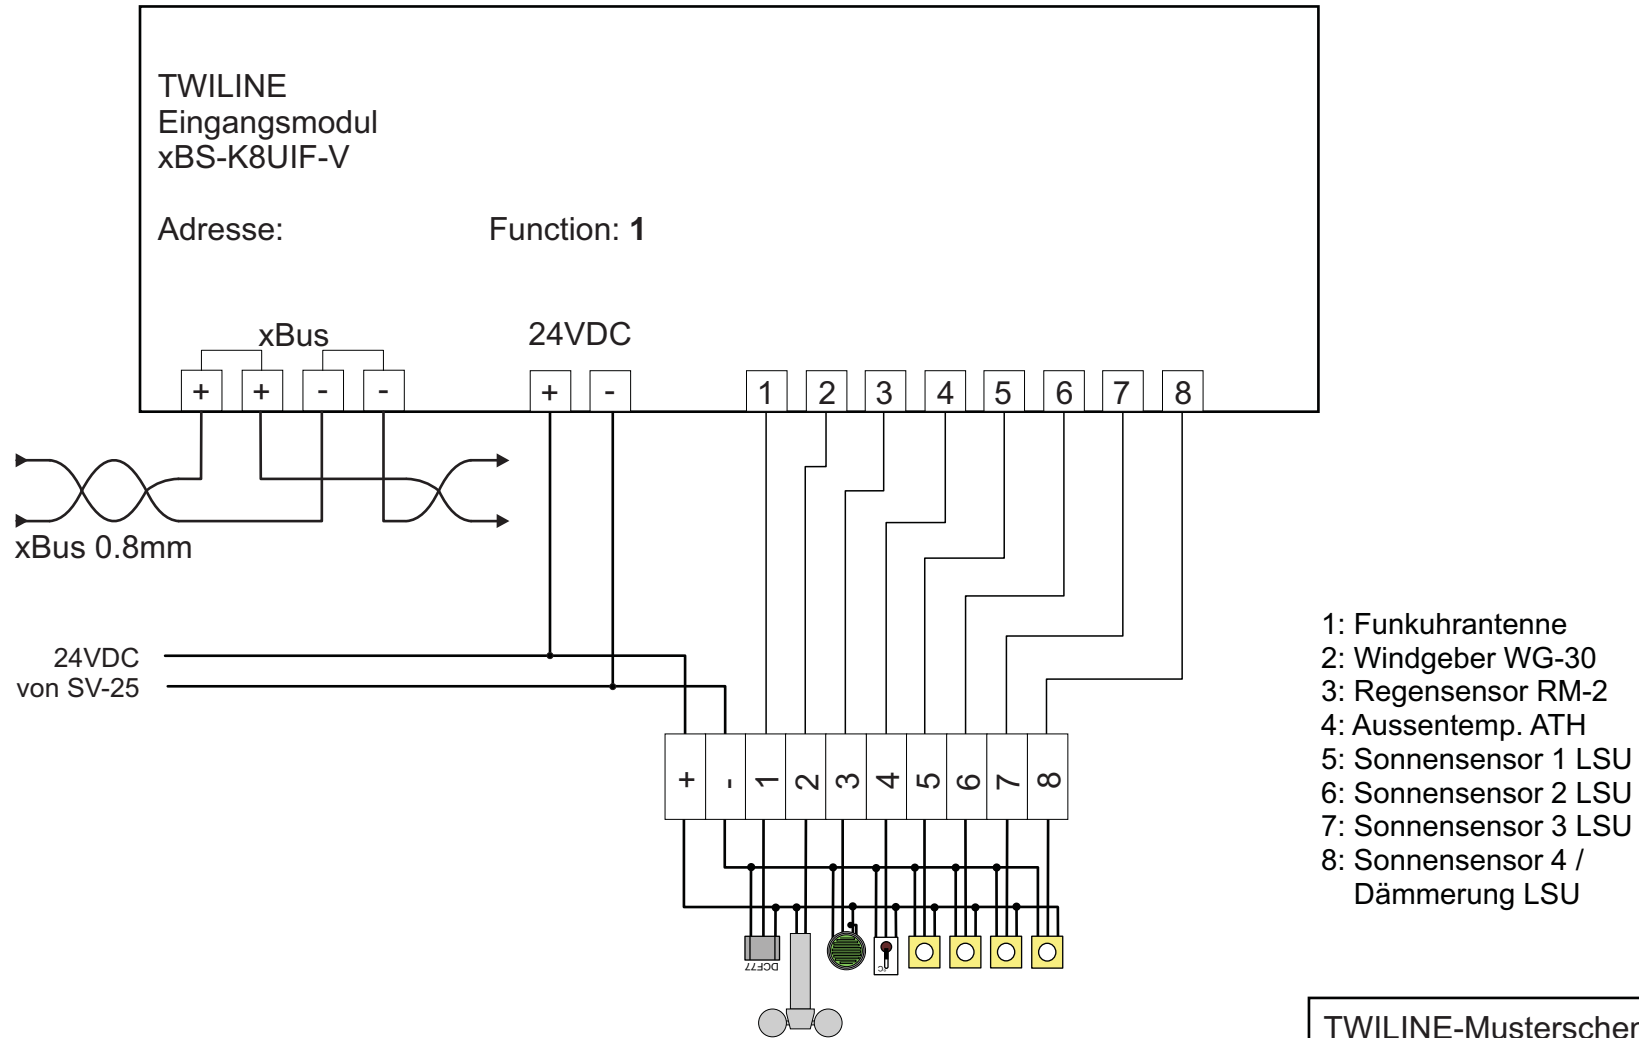

Modbus-Wetterstation RS485
Thies WSC11 / Elsner P03/3-Modbus-GPS

L1, L2, L3, N, PE

L1, L2, L3, N, PE

L1, L2, L3, N, PE

L1, L2, L3, N, PE

L1, L2, L3, N, PE

L1, L2, L3, N, PE