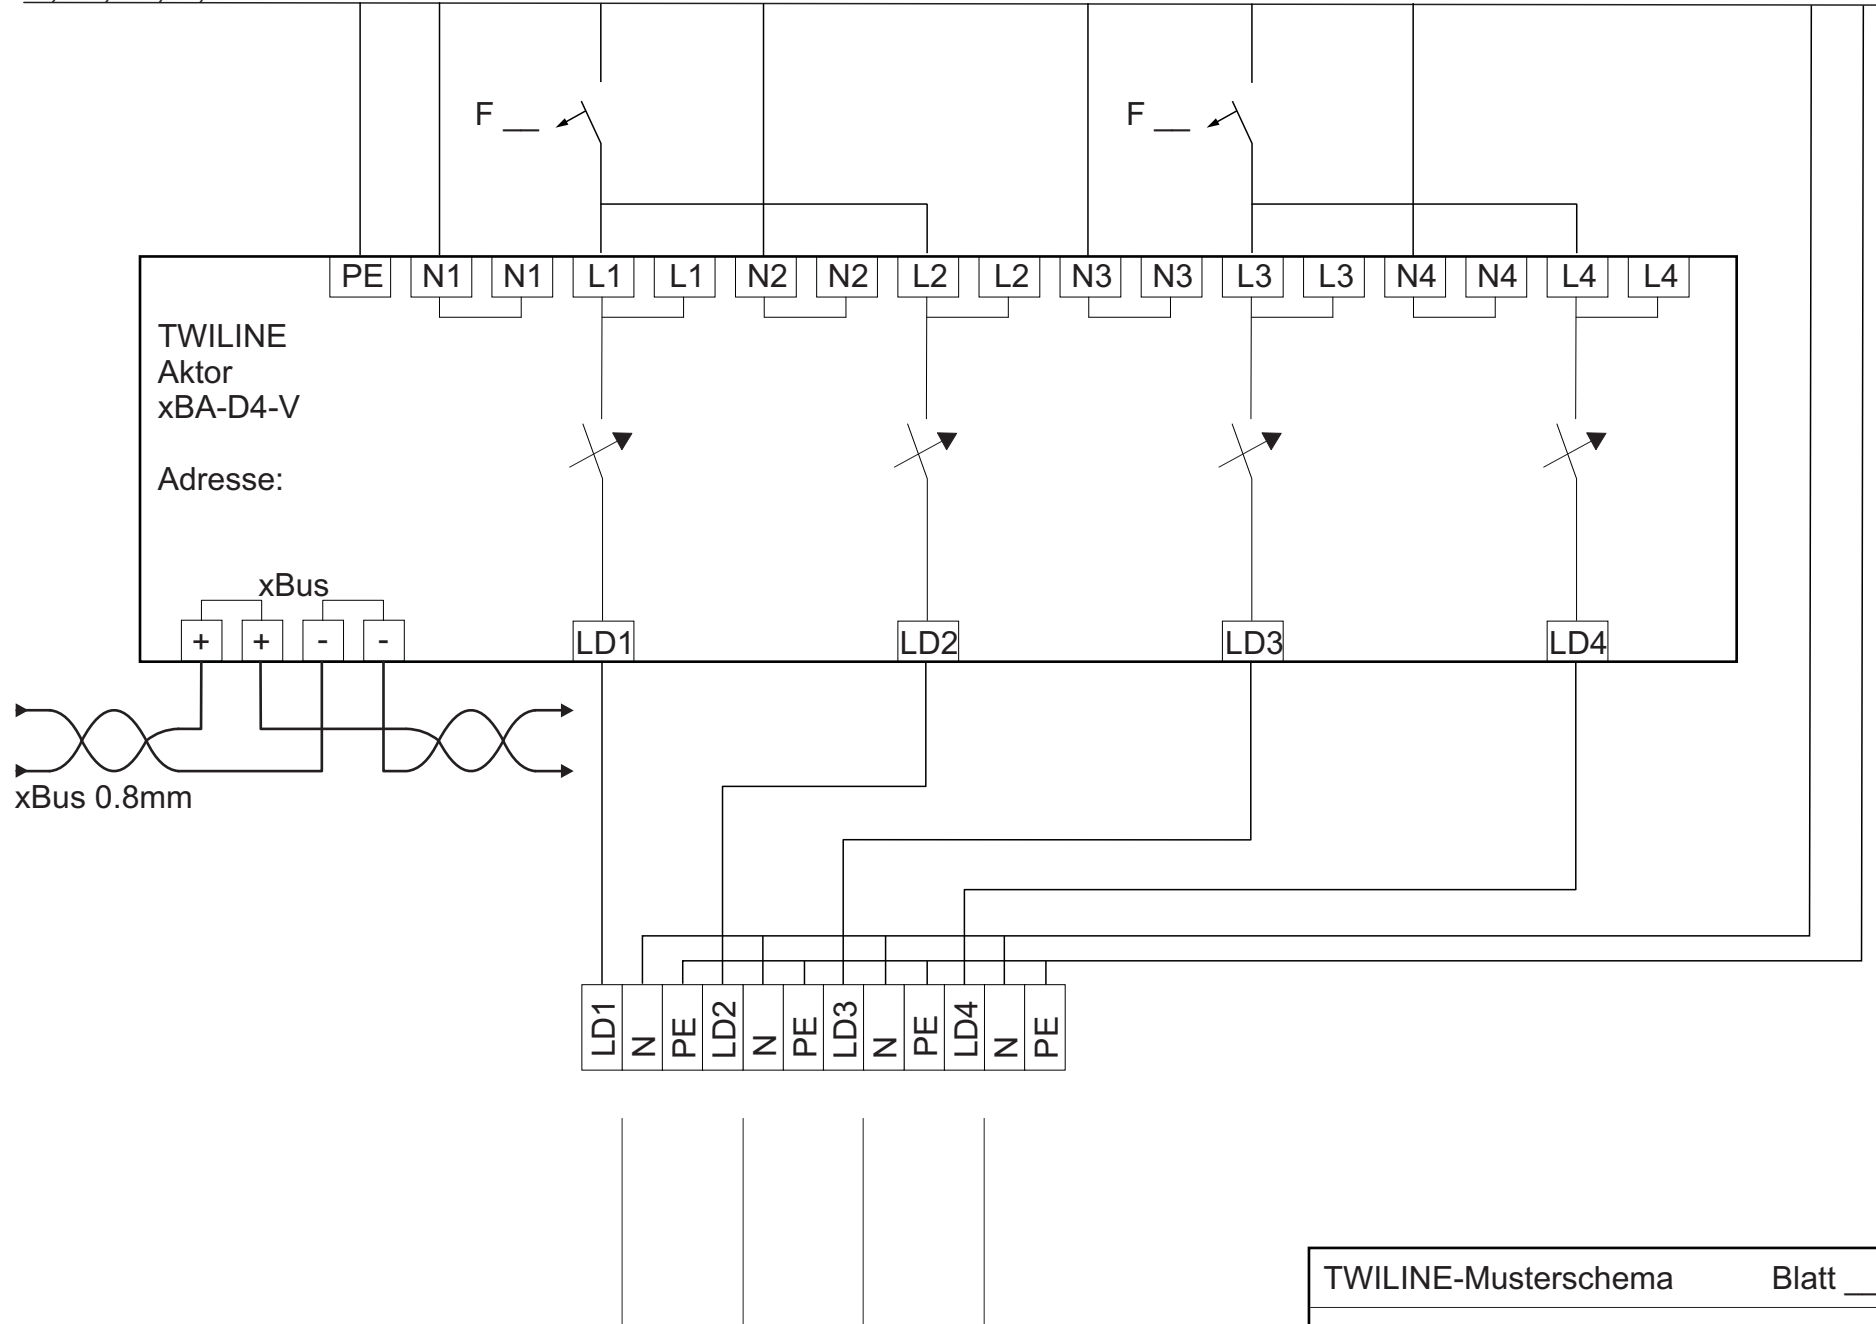

Modbus-Wetterstation RS485
Thies WSC11 / Elsner P03/3-Modbus-GPS

L1, L2, L3, N, PE

L1, L2, L3, N, PE

L1, L2, L3, N, PE

L1, L2, L3, N, PE

L1, L2, L3, N, PE

L1, L2, L3, N, PE