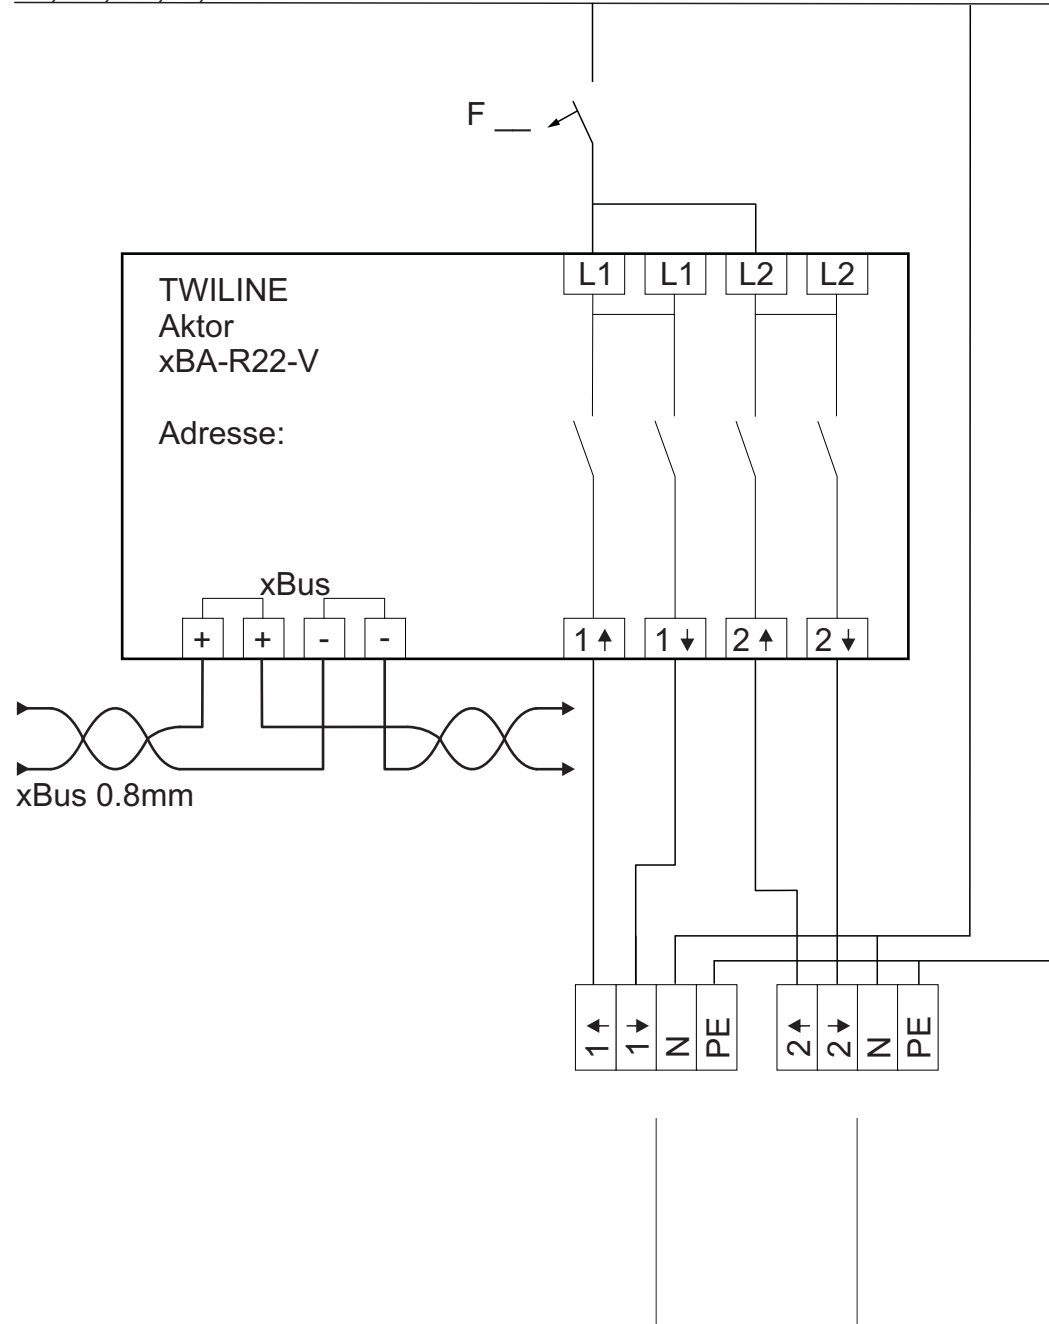

Modbus-Wetterstation RS485
Thies WSC11 / Elsner P03/3-Modbus-GPS

L1, L2, L3, N, PE

L1, L2, L3, N, PE

L1, L2, L3, N, PE

L1, L2, L3, N, PE

L1, L2, L3, N, PE

L1, L2, L3, N, PE