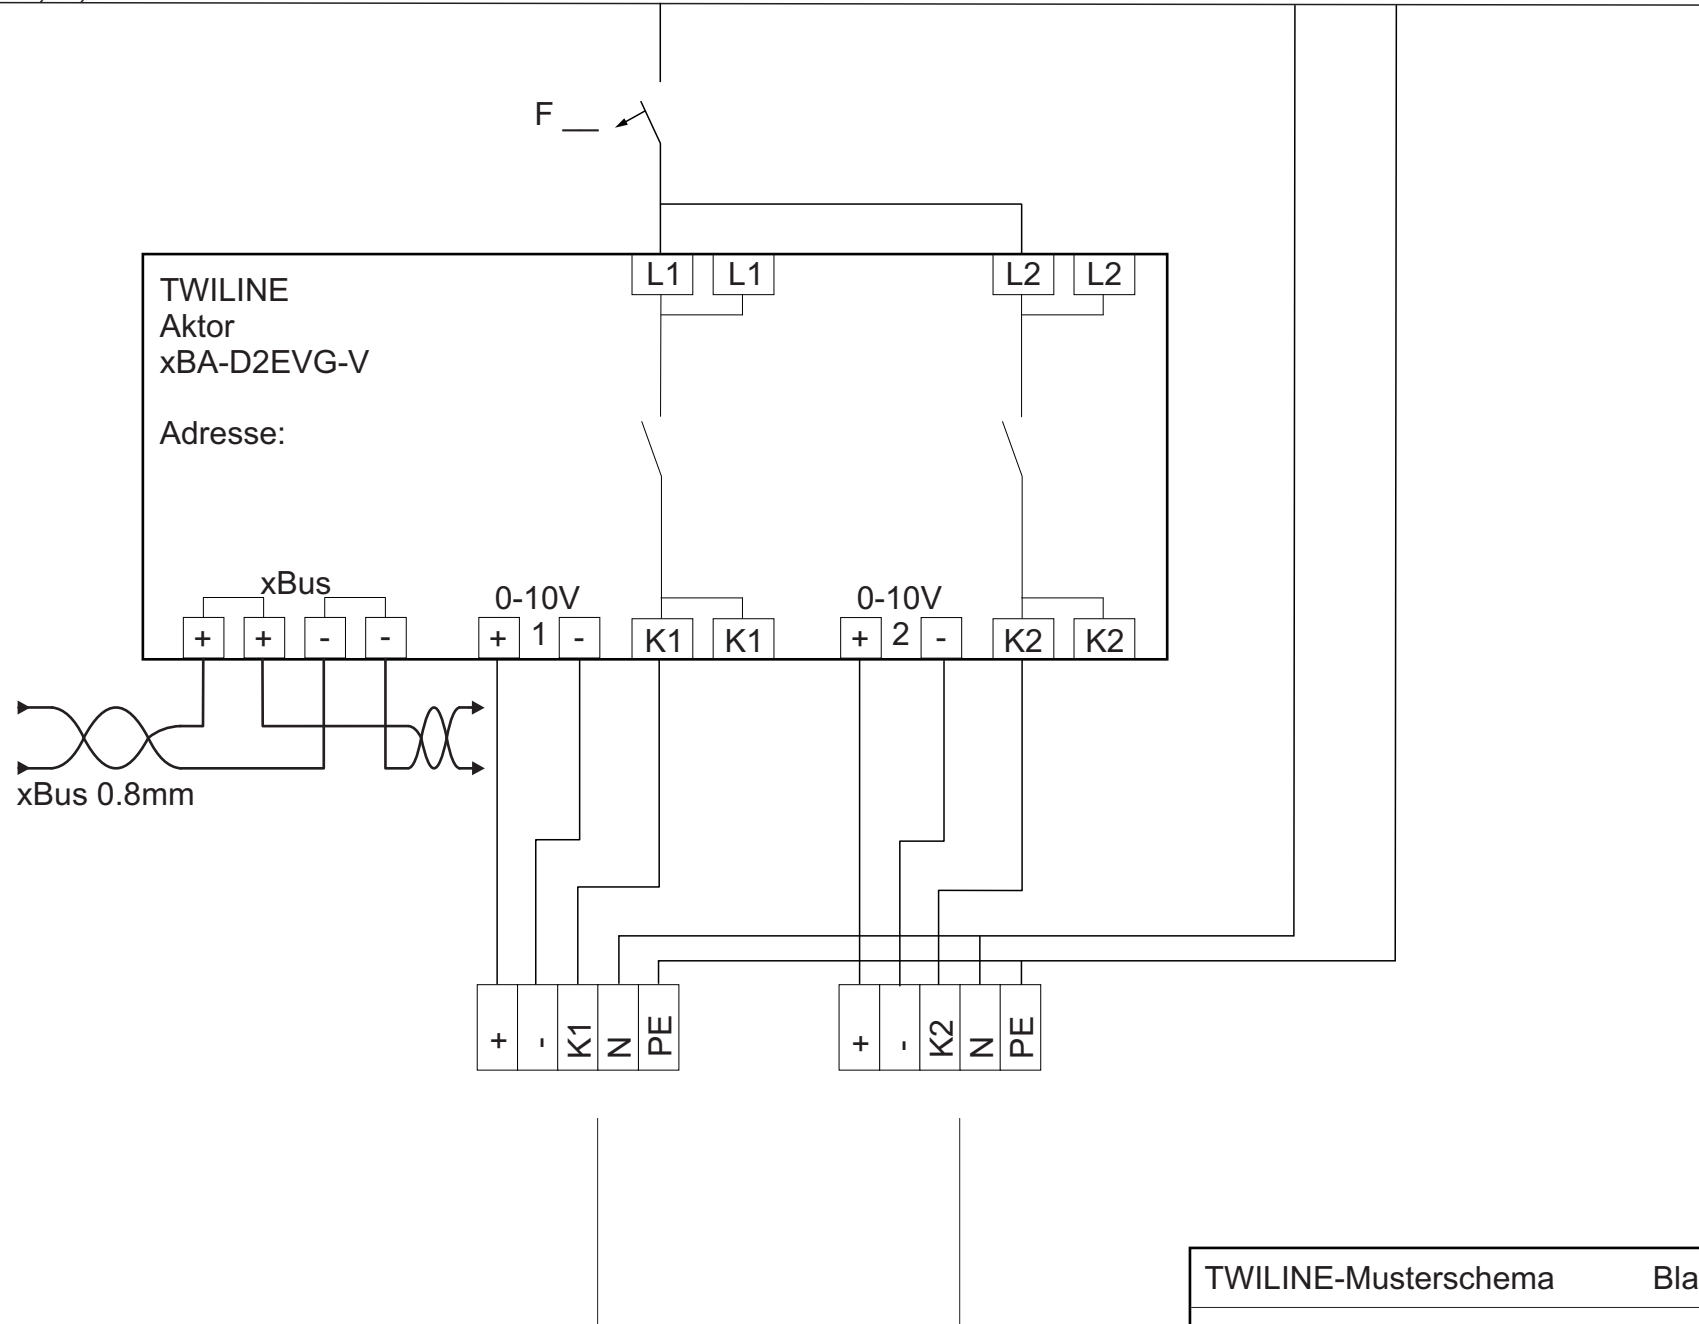

Modbus-Wetterstation RS485
Thies WSC11 / Elsner P03/3-Modbus-GPS

L1, L2, L3, N, PE

L1, L2, L3, N, PE

L1, L2, L3, N, PE

L1, L2, L3, N, PE

L1, L2, L3, N, PE

L1, L2, L3, N, PE