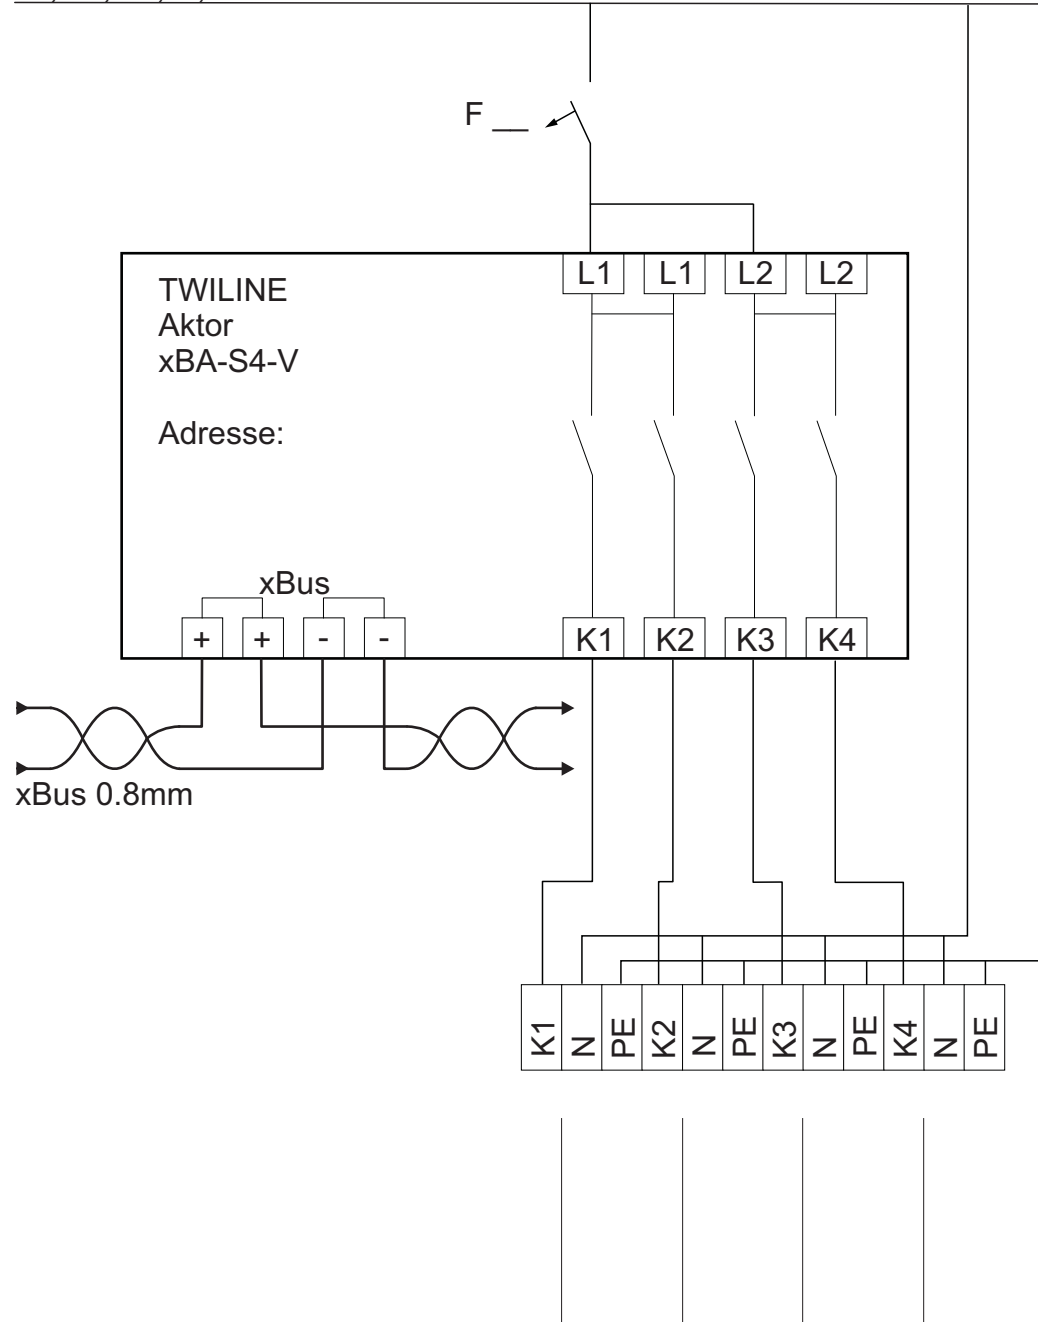

Modbus-Wetterstation RS485
Thies WSC11 / Elsner P03/3-Modbus-GPS

L1, L2, L3, N, PE

L1, L2, L3, N, PE

L1, L2, L3, N, PE

L1, L2, L3, N, PE

L1, L2, L3, N, PE

L1, L2, L3, N, PE