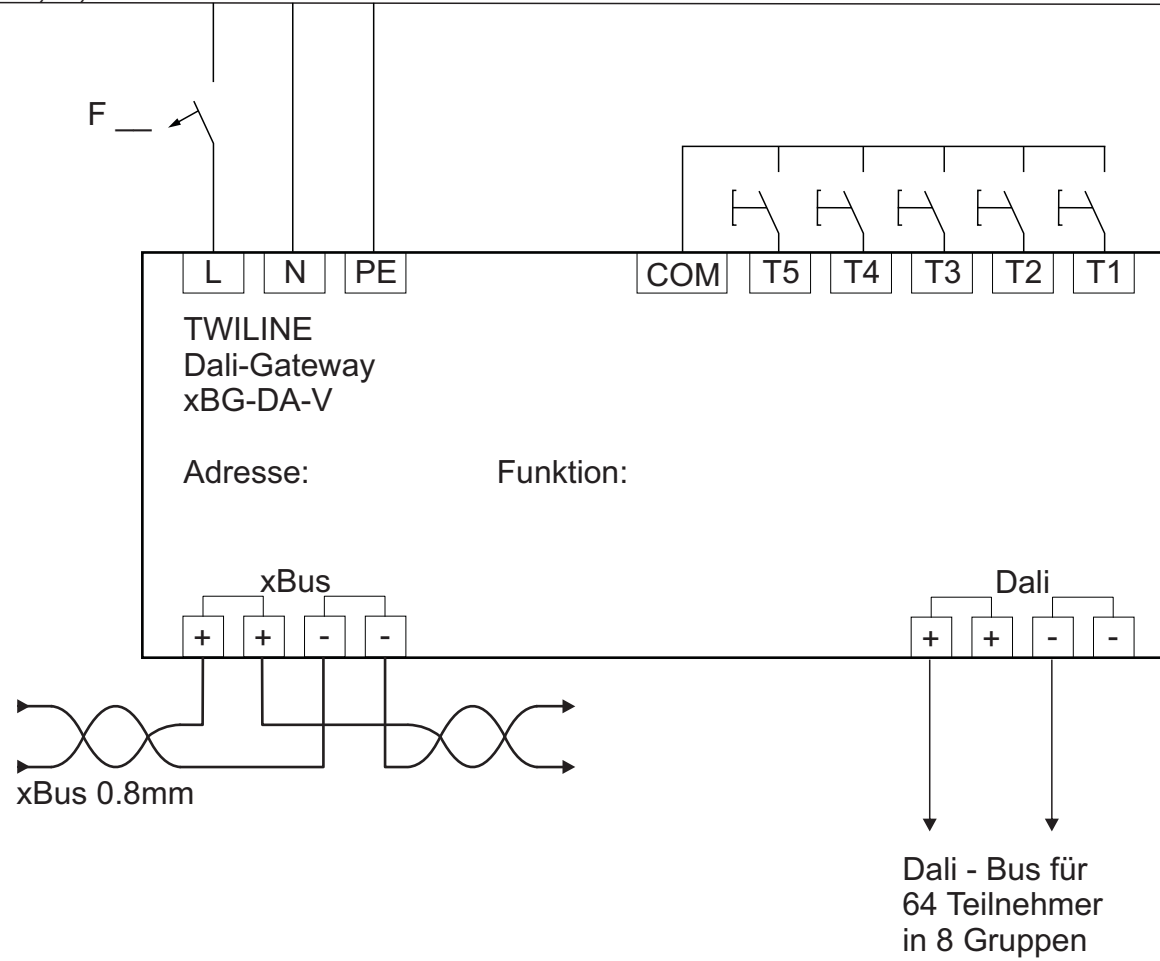

Modbus-Wetterstation RS485
Thies WSC11 / Elsner P03/3-Modbus-GPS

L1, L2, L3, N, PE

L1, L2, L3, N, PE

L1, L2, L3, N, PE

L1, L2, L3, N, PE

L1, L2, L3, N, PE

L1, L2, L3, N, PE