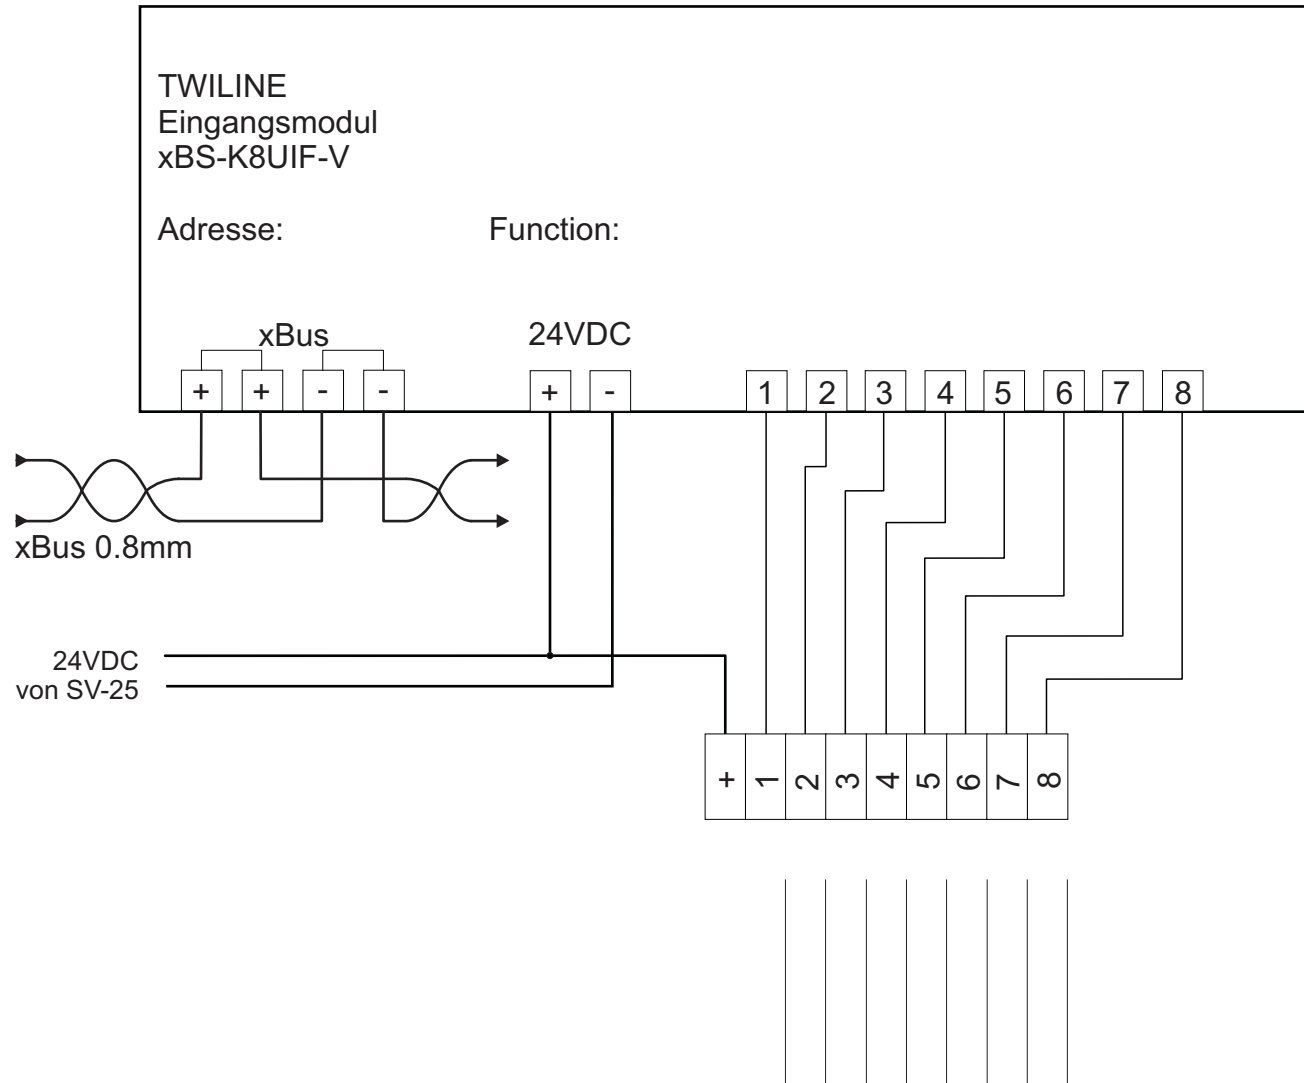

Modbus-Wetterstation RS485
Thies WSC11 / Elsner P03/3-Modbus-GPS

L1, L2, L3, N, PE

L1, L2, L3, N, PE

L1, L2, L3, N, PE

L1, L2, L3, N, PE

L1, L2, L3, N, PE

L1, L2, L3, N, PE